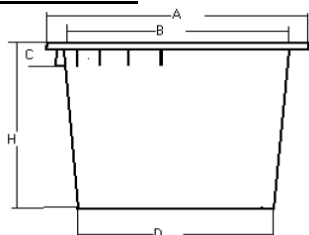

Dimensioni

Codice	Descrizione	Capacità (l)	Peso (gr)	A (cm)	B (cm)	C (cm)	D (cm)	H (cm)	Spessore (mm)
89037*	bidone	300	7600	76	70	9,0 no man	60,8	88,6	4,0
90810*	coperchio per bidone 300 lt	--	--	--	--	--	--	--	--
10725	bidone	200	5700	67	61,5	9,0 no man	53,8	80,5	3,5
10726	coperchio per bidone 200 lt	--	--	--	--	--	--	--	--
10701	bidone	150	4500	61,7	56,5	8,0 no man	49,5	70,5	3,5
10659	coperchio per bidone 150 lt	--	--	--	--	--	--	--	--
10655	bidone	100	3900	52	47	12,7	41,5	67	3,5
79965	coperchio per bidone 100 lt	--	--	--	--	--	--	--	--
10654	bidone	75	3100	48,2	43,5	11,5	39	57	3,0
90811	coperchio per bidone 75 lt	--	--	--	--	--	--	--	--
10653	bidone	50	2200	45,5	40,5	10,6	36,2	47	3,0
10656	coperchio per bidone 50 lt	--	--	--	--	--	--	--	--
86917	bidone	35	1470	39	35	9,5	31	41	3,0
83942	coperchio per bidone 35 lt	--	--	--	--	--	--	--	--