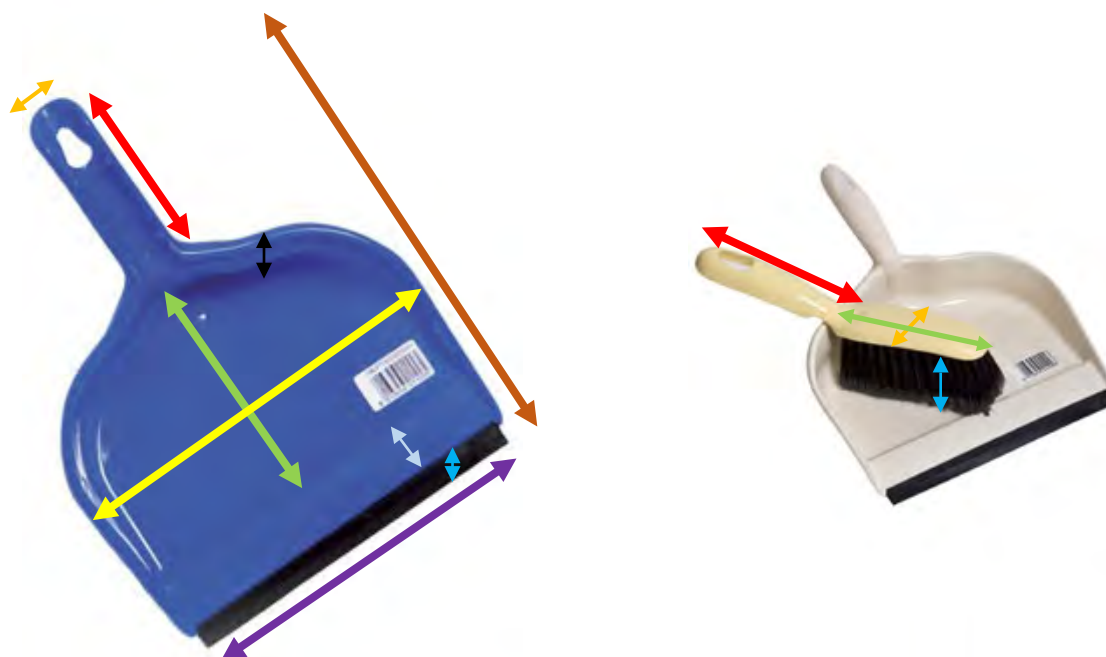

SCHEDA TECNICA INFORMATIVA

Paletta in plastica con bordo in gomma mod. "CLIP" senza spazzola cod. art. 10034 --- con spazzola cod. art. 12796

	Dim. scopetta cod. art. 10034	Dim. scopetta cod. art. 12796	Dim. spazzola cod. art. 12796
	3,2 cm	2,5 cm	4 cm
	10,5 cm	10,5 cm	13 cm
	30,5 cm	30,5 cm	
	20,5 cm	20,5 cm	
	13,5 cm	13,5 cm	11,5 cm
	22,7 cm	22,7 cm	
	3 cm	3 cm	
	1,3 cm	1,3 cm	4,5 cm
	Profondità: 5 cm	Profondità: 5 cm	

Scopetta

Composizione plastica: omopolimero e copolimero + master (1,5%).

Composizione gomma: gomma + master (1,5%).

Peso: 78 gr.

Colori assortiti.

Spazzola

Supporto: composizione polipropilene + master (1,5%) / peso 50 gr.

Fibra: composizione PVC + master / diametro 0,32 mm / peso 28 gr.