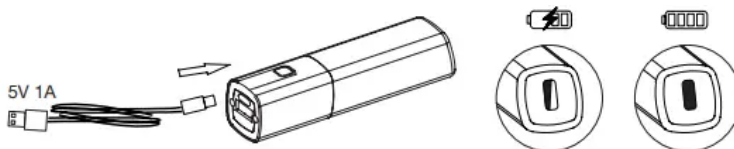

DATI TECNICI

Pacco batteria: ioni di litio da 4,0 Ah, cella 21700.

Dimensioni (mm) 45x45x135.

Peso (gr): 100.

Visualizzazione dello stato di carica (visibile premendo un pulsante):

capacità della batteria al 100% ==> il LED si illumina di verde;

capacità della batteria al 30% ==> il LED si illumina di rosso;

capacità della batteria fra il 30% e il 10% ==> il LED lampeggia di rosso;

capacità della batteria inferiore al 10% ==> si prega di caricare.