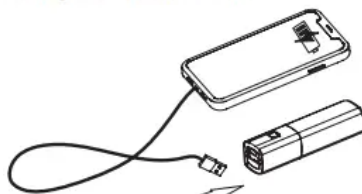

DATI TECNICI

Pacco batteria: ioni di litio da 4,0 Ah, cella 21700.

Dimensioni (mm) 45x45x135.

Peso (gr): 100.

Visualizzazione dello stato di carica (visibile premendo un pulsante):

capacità della batteria al 100% ==> il LED si illumina di verde;

capacità della batteria al 30% ==> il LED si illumina di rosso;

capacità della batteria fra il 30% e il 10% ==> il LED lampeggia di rosso;

capacità della batteria inferiore al 10% ==> si prega di caricare.

Power indicator

	Light up	Flasing
Green LED		
Red LED		

Using as a powerbank

Torch function