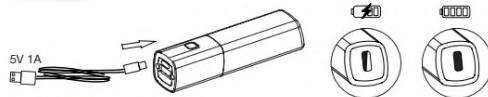

Livello sonoro (dB): 51.

Dimensioni (cm): 13 x 25 x 27,5.

Peso (gr): 800.

Larghezza di lavoro (mm): 260.

Serbatoio dell'acqua sporca (ml): 80.

VANTAGGI

Serbatoio di acqua sporca da 80 ml, facile da osservare quando è pieno: basta estrarre la testa di lavoro staccabile ed estrarre l'acqua sporca.