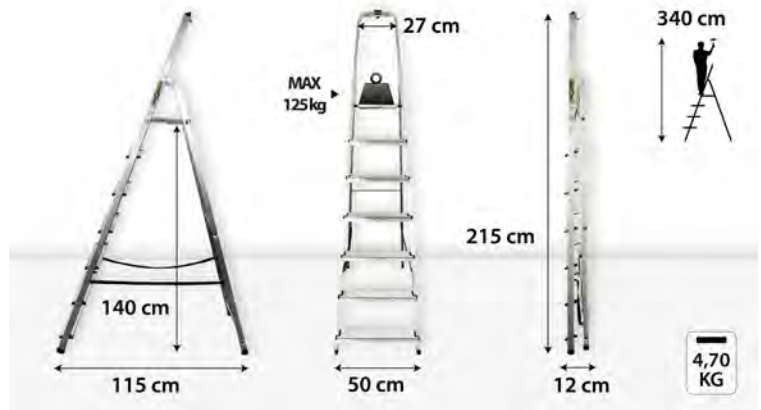

Versioni e **codici articolo** corrispondenti

22933

6 gradini

22934

7 gradini

22935

8 gradini