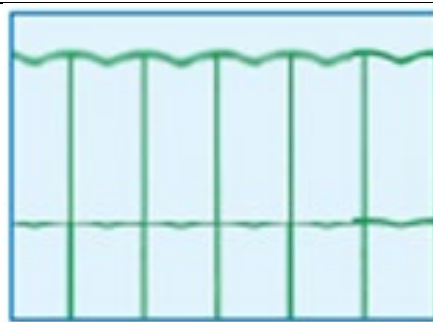

RETE ONDANET EVOLUTION

Rete metallica, zincata e ricoperta di materiale plastico di colore verde a fili verticali dritti ed orizzontali sagomati. Filo orizzontale di testa di diametro maggiore.

Viene normalmente utilizzata come recinzione nel settore residenziale ed industriale.

Maglia di forma rettangolare con i fili verticali dritti ed i fili orizzontali di forma sagomata.

Cod. art.	Ø maglia (mm)	Ø filo (mm)	Ø filo di testa (mm)	Altezza (cm)	Rotolo (m)
38799	76 x 63	2,2	2,5	60	25
38800				80	
38808				100	
38809				125	
38846				150	
38847				180	
38848				200	
45351	76 x 63	2,2	2,5	80	10
45352				100	
45353				120	
45354				150	